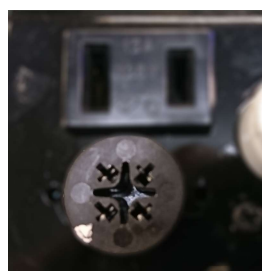

水中蛍光灯/水中殺菌灯 コネクター変更のお知らせ

2021/01

変更理由 コネクター【旧丸型】のメーカー生産中止によるため

弊社対応 (1) 水中蛍光灯・殺菌灯の一式（放電灯+安定器）は、新規のコネクター【新丸型】に変更致します

【旧丸型コネクター】

安定器側

放電灯側

【新丸型コネクター】

安定器側

放電灯側

弊社対応 (2) 各単品製品につきまして

水中蛍光灯

放電灯・コードグレー付ゴム栓 = 「角型」・「新丸型」の2種類でのご対応となります
安定器 = 「旧丸型」・「新丸型」の2種類でのご対応となります

水中殺菌灯

放電灯・コード付ゴム栓 = 「新丸型」の1種類でのご対応となります
安定器 = 「旧丸型」・「新丸型」の2種類でのご対応となります

		コネクター	角型	旧丸型	新丸型
水中 蛍光灯	放電灯		○	×	○
	安定器		×	○	○
	コードグレー付ゴム栓		○	×	○
水中 殺菌灯	放電灯		—	×	○
	安定器		—	○	○
	コード付ゴム栓		—	×	○